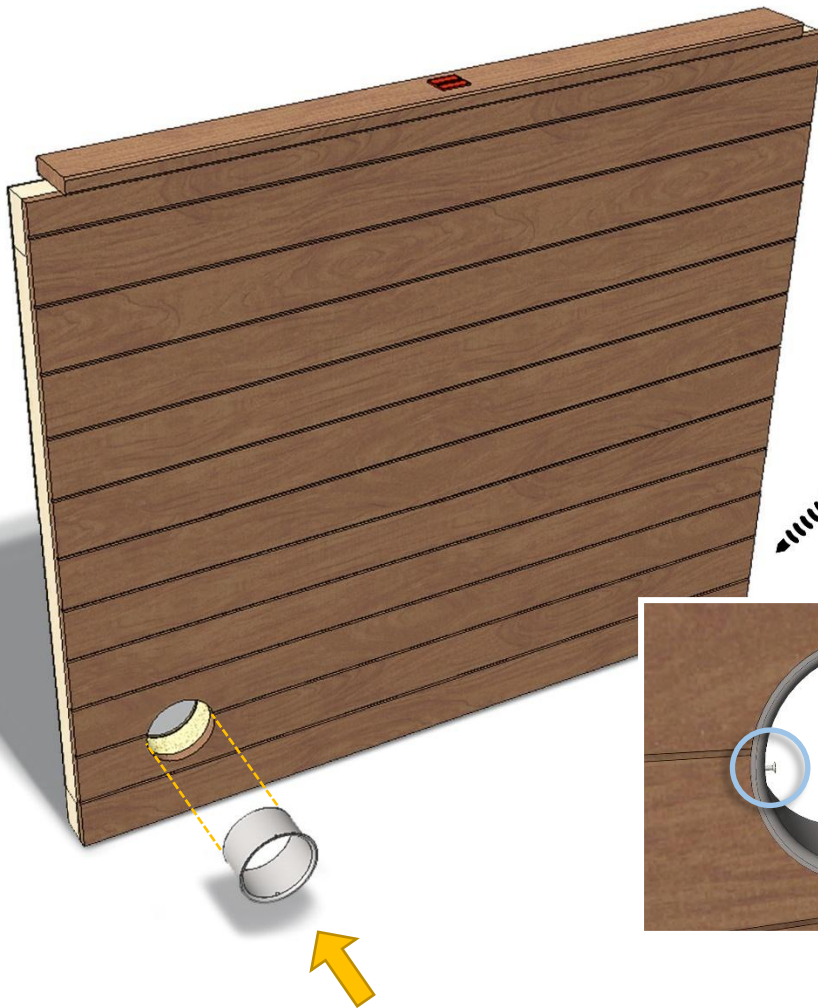

SS 3 \* 25 mm

SS 4,5 \* 45 mm

Ss 3 \* 25 mm

RGBW-LED 24V

**SS** 4,5 \* 45 mm

SAZ064

ZVEL-10

Ss 3 \* 25 mm