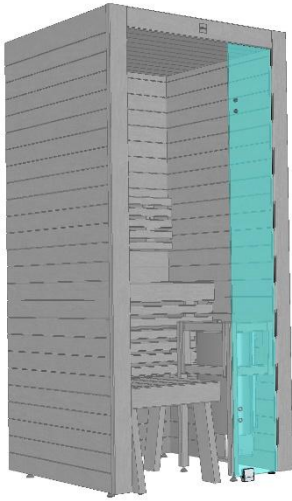

SS 3 \* 25 mm

SS 4,5 \* 45 mm

Ss 3 \* 25 mm

RGBW-LED 24V

**SS** 4,5 \* 45 mm

SAZ064

ZVEL-10

Ss 3 \* 25 mm