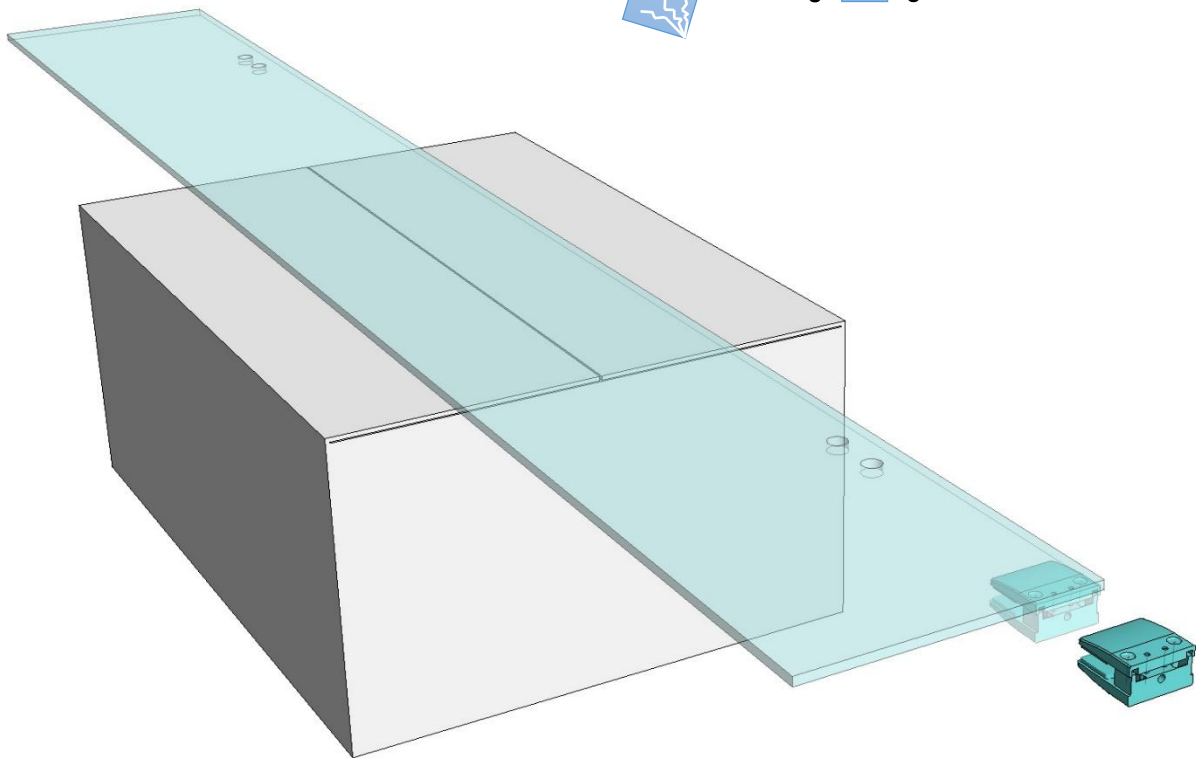

SS 3 \* 25 mm

SS 4,5 \* 45 mm

Ss 3 \* 25 mm

RGBW-LED 24V

**SS** 4,5 \* 45 mm

SAZ064

ZVEL-10

Ss 3 \* 25 mm