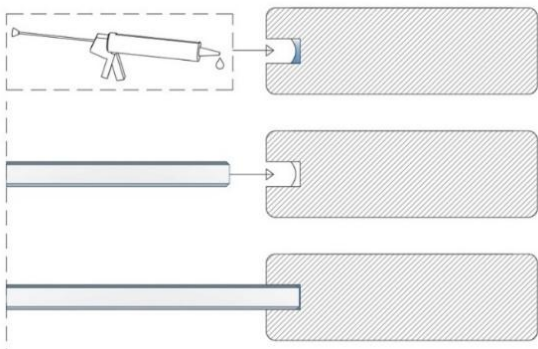

### Screws

SS = Stainless steel

Zn = Zink

SS x \* x mm

Zn x \* x mm

Zn 5 \* 80 mm

+

Zn 5 \* 80 mm

SS 3 \* 25 mm

SS 4,5 \* 45 mm

Ss 3 \* 25 mm

RGBW-LED 24V

**SS** 4,5 \* 45 mm

SAZ064

ZVEL-10

Ss 3 \* 25 mm