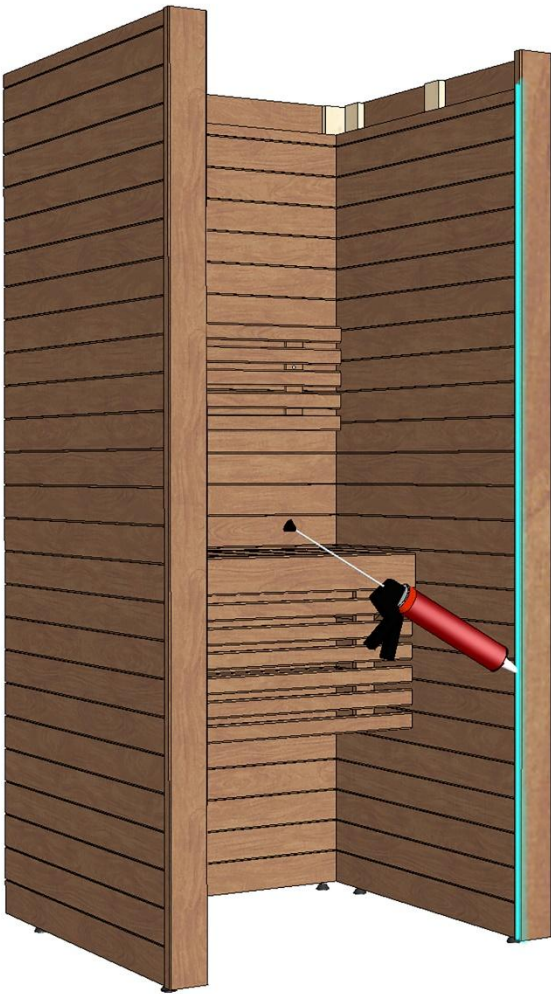

SS 3 \* 25 mm

SS 4,5 \* 45 mm

Ss 3 \* 25 mm

RGBW-LED 24V

**SS** 4,5 \* 45 mm

SAZ064

ZVEL-10

Ss 3 \* 25 mm