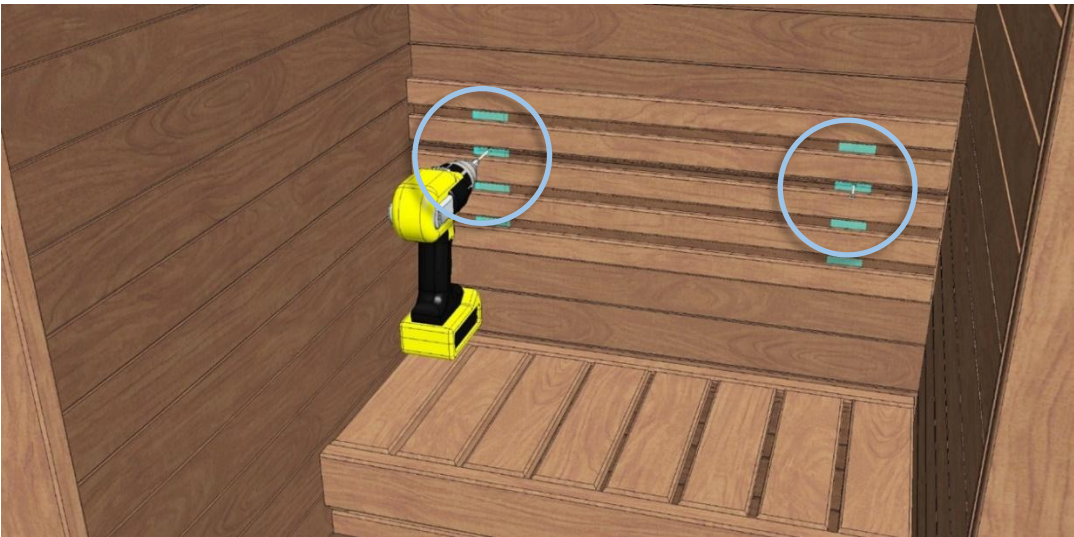

SS 3 \* 25 mm

SS 4,5 \* 45 mm

Ss 3 \* 25 mm

RGBW-LED 24V

**SS** 4,5 \* 45 mm

SAZ064

ZVEL-10

Ss 3 \* 25 mm