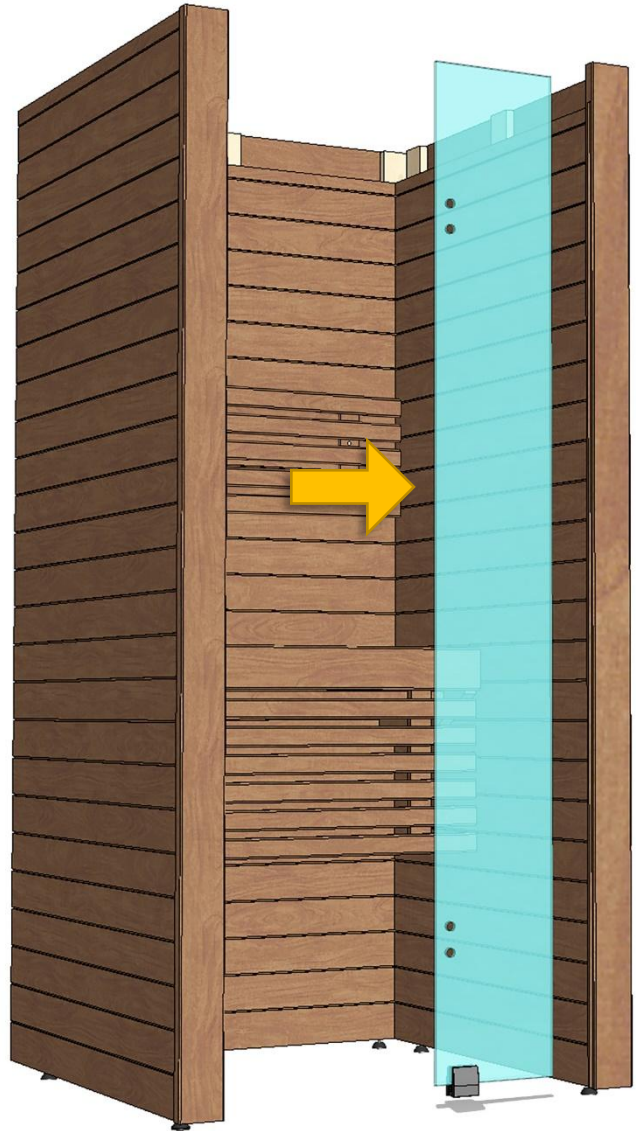

SS 3 \* 25 mm

SS 4,5 \* 45 mm

Ss 3 \* 25 mm

RGBW-LED 24V

**SS** 4,5 \* 45 mm

SAZ064

ZVEL-10

Ss 3 \* 25 mm