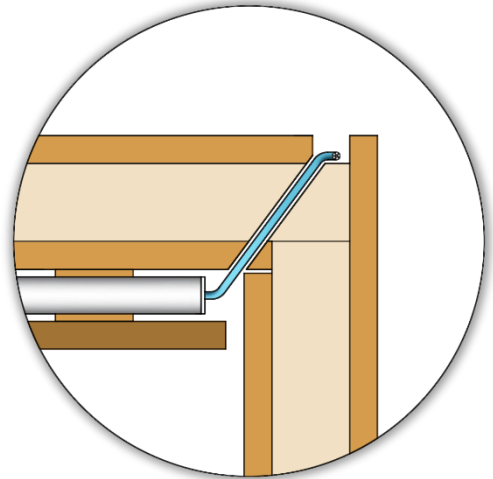

SS 3 \* 25 mm

SS 4,5 \* 45 mm

Ss 3 \* 25 mm

RGBW-LED 24V

**SS** 4,5 \* 45 mm

SAZ064

ZVEL-10

Ss 3 \* 25 mm