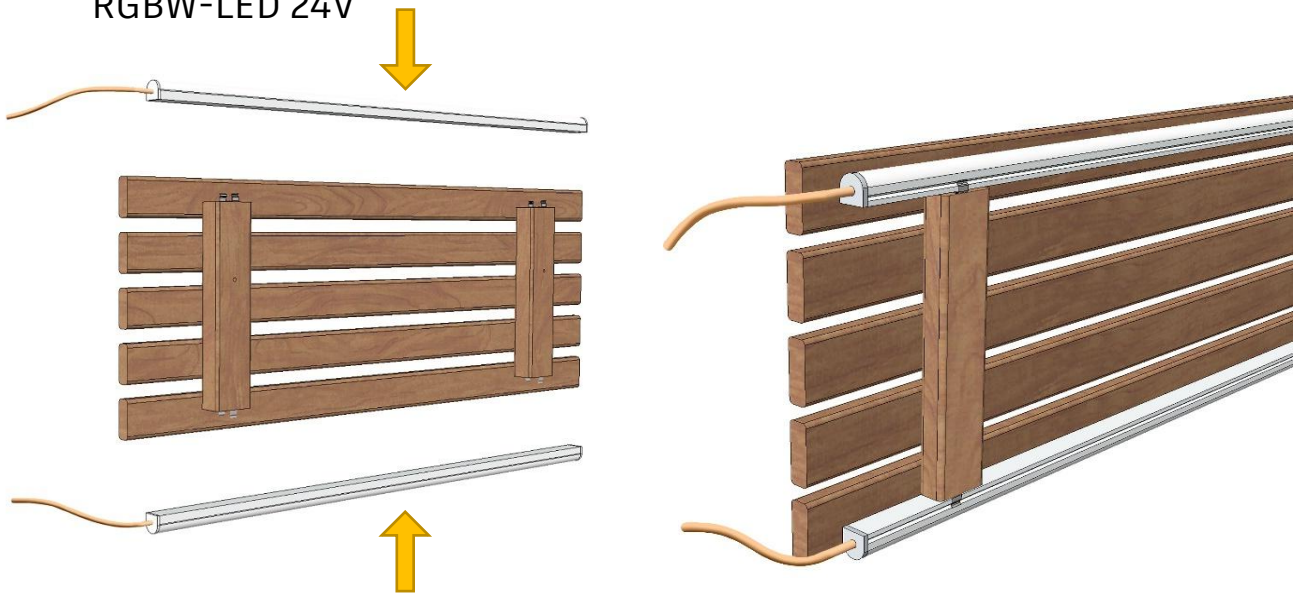

SS 3 \* 25 mm

SS 4,5 \* 45 mm

Ss 3 \* 25 mm

RGBW-LED 24V

**SS** 4,5 \* 45 mm

SAZ064

ZVEL-10

Ss 3 \* 25 mm