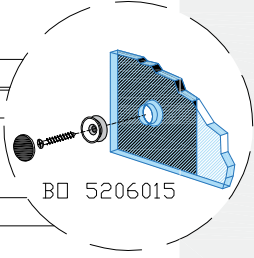

1-032-927 black

×2

13

SAZ064M

BD 5206015

1-032-927 black  
x2

SAZ064M

12 V