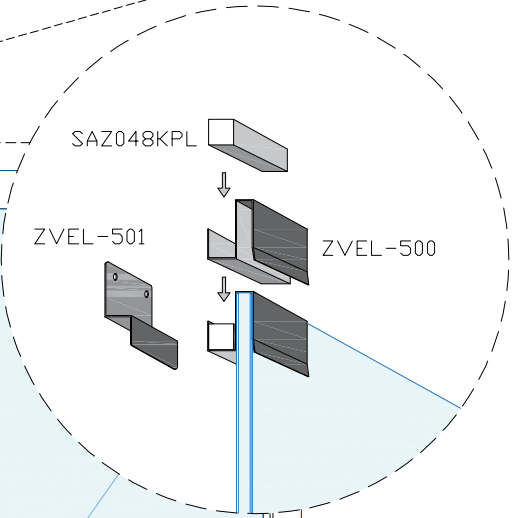

1-032-927 black

×2

13

SAZ064M

BD 5206015

1-032-927 black  
x2

SAZ064M

12 V