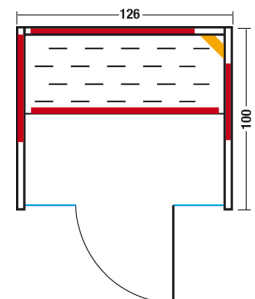

Vario Glas 125

Infrarotkabine mit Flächenheizung und VITALight-ABC-Strahler

Art. Nr.: 390105

Heizelemente:		4 Flächenheizungselemente, 1 VITALight-ABC-Strahler
Leistung:		Flächenheizung: 1340 W / Infrarot-ABC-Strahler: 500 W, 230 V
Elektroanschlüsse:		steckerfertig vormontiert
Steuerung:		digital von Innen regelbar VITALight Strahler und Flächenheizungselemente sind dimmbar
Farblighttherapie:		LED-Spot mit Fernbedienung
Glastüre	Größe:	b x h = 600 x 1829 mm
	Glas:	8 mm ESG mit klarem Glas, Tüрдichtung
Wandelemente:		Mehrschichtbauweise, doppelwandig, vorgefertigt
Material	Außen:	Profilbretter nordische Fichte (12 mm), alle Leisten Fichte
	Innen:	Profilbretter nordische Fichte (12 mm)
Sitzbank:		1 Sitzbank, Erle natur
Boden:		Holzkonstruktion, Kunststoff-Bodenmatte
Rückenlehne:		gerade Rückenlehne aus Fichte
Technische Prüfnormen:		CE
Kabinenmaße	Innen:	b x t x h = 1126 x 920 x 1867 mm
	Außen:	l x b x h = 1250 x 1000 x 1950 mm
Verpackung	Maße:	l x b x h = 2020 x 1260 x 580 mm
	Gewicht:	ca. 250 kg
	einzelne Wandelemente liegend auf einer Einwegpalette mit Holzrahmen und Folie geschützt	
Infrarotbereich:		Infrarot A: 15 %, Infrarot B: 50 %, Infrarot C: 35 %
Kapazität:		2 Personen