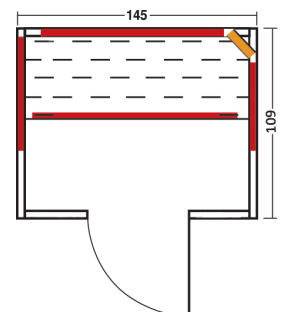

Vario 145

Infrarotkabine mit Flächenheizung und VITALight-ABC-Strahler

Art. Nr.: 390087

Heizelemente:		4 Flächenheizungselemente, 1 VITALight-ABC-Strahler
Leistung:		Flächenheizung: 1530 W / Infrarot-ABC-Strahler: 500 W, 230 V
Elektroanschlüsse:		steckerfertig vormontiert
Steuerung:		digital von Innen regelbar VITALight Strahler und Flächenheizungselemente sind dimmbar
Farblicht:		LED-Spot mit Fernbedienung
Glastüre	Größe:	b x h = 625 x 1844 mm
	Glas:	6 mm ESG mit klarem Glas, Tüрдichtung
Wandelemente:		Mehrschichtbauweise, doppelwandig, vorgefertigt
Material	Außen:	Dekorplatten Niagara-Buche (12 mm), alle Leisten Fichte
	Innen:	Profilbretter nordische Fichte (12 mm)
Sitzbank:		1 Sitzbank, Erle natur
Boden:		Holzkonstruktion, Kunststoff-Bodenmatte
Rückenlehne:		gerade Rückenlehne aus Fichte
Technische Prüfnormen:		CE
Kabinenmaße	Innen:	b x t x h = 1332 x 935 x 1892 mm
	Außen:	l x b x h = 1450 x 1090 x 1970 mm
Verpackung	Maße:	l x b x h = 2020 x 1440 x 750 mm
	Gewicht:	ca. 283 kg
	einzelne Wandelemente liegend auf einer Einwegpalette mit Holzrahmen und Folie geschützt	
Infrarotbereich:		Infrarot A: 15 %, Infrarot B: 50 %, Infrarot C: 35 %
Kapazität:		3 Personen