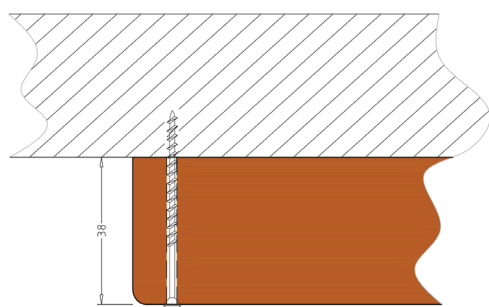

# LED-Farblicht "Grado"

dimmbar mit Fernbedienung

Art. Nr.: S2298

Technische Daten:	
Größe:	200 x 200 x 38 mm
Farben:	7 Farben
Holzart:	Espe
Leistungsaufnahme:	11 Watt
Lichtstärke:	302,23 lm
Bestehend aus:	- LED-Lampe (12V DC) - Netzgerät (230V AC/12 DC, 5 A) - LED-Controller - Funk-Fernbedienung
- für Infrarotkabinen und Saunen bis 3 m <sup>2</sup> Raumfläche	
- Temperaturbereich bis 110 °C	
- Leuchtstärke dimmbar	
- sanfter Übergang der Farben	
- automatischer Farbablauf oder einzeln anwählbar	
- einfache Decken- oder Wandmontage	

für Deckenmontage