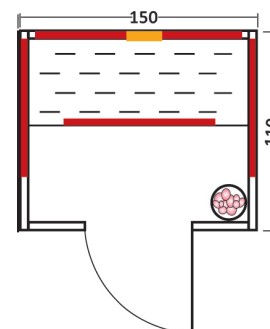

TRIOSOL Moka 150

Infrarotkabine mit Flächenheizung,
VITAllight-ABC-Strahler und Salzverdampfer

Art. Nr.: 390304

Heizelemente:		5 Flächenheizungselemente, 1 VITAllight-ABC-Strahler
Infrasteam-Verdampfer mit Sole-Therme-Pur:		Salzverdampfer für Infrarotkabine
Leistung	Heizelemente:	Flächenheizung: 1600 W / Infraot-ABC-Strahler: 500 W, 230 V
	Verdampfer:	750 W / 230 V
Elektroanschlüsse:		steckerfertig vormontiert
Steuerung	Heizelemente:	digital von Innen regelbar VITAllight Strahler und Flächenheizung sind dimmbar
	Verdampfer:	stufenlose Intensitätsregelung
Farblichttherapie:		LED-Farblicht mit Fernbedienung
Glastüre	Größe:	b x h = 625 x 1985 mm
	Glas:	8 mm ESG mit klarem Glas, Türdichtung
Wandelemente:		Mehrschichtbauweise, doppelwandig, vorgefertigt
Material	Außen:	Dekorplatten Nuss (16 mm), Eckleisten aus Zeder
	Innen:	Profildreher kanadische rote Zeder (12 mm)
Sitzbank:		1 Sitzbank, Erle natur
Boden:		Bodenrost
Musik:		Audiosystem mit Fernbedienung und Lautsprecher
Technische Prüfnormen:		CE
Kabinenmaße	Innen:	b x t x h = 1366 x 977 x 1919 mm
	Außen:	l x b x h = 1500 x 1100 x 2000 mm
Verpackung	Maße:	l x b x h = 2020 x 1170 x 900 mm
	Gewicht:	255 kg
		einzelne Wandelemente liegend auf einer Einwegpalette mit Holzrahmen und Folie geschützt
Infrarotbereich:		Infrarot A: 15 %, Infrarot B: 50 %, Infrarot C: 35%
Kapazität:		3-Personen