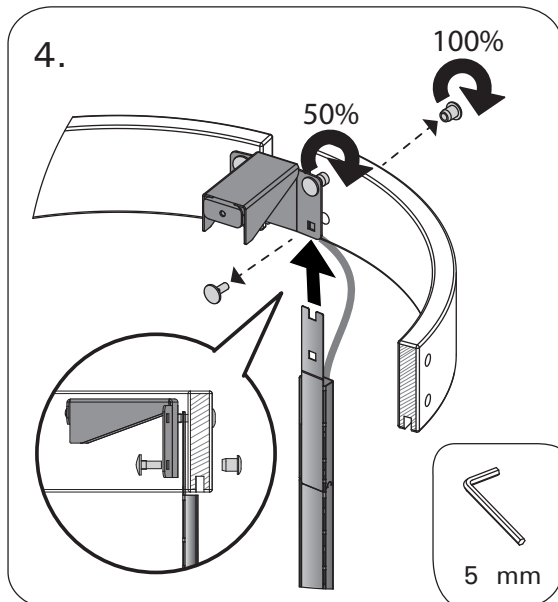

HPC3L, HPC4L, HPC10L

3000-3200 K
Lämmin valkoinen /
Warm white

520 mm

HPC3L Ø 320 mm
Cilindro 7-9 kW

HPC4L Ø 360 mm
Cilindro 11 kW

HARVIA

PL12
40951 Muurame
Finland
www.harvia.fi

230 V 1N~