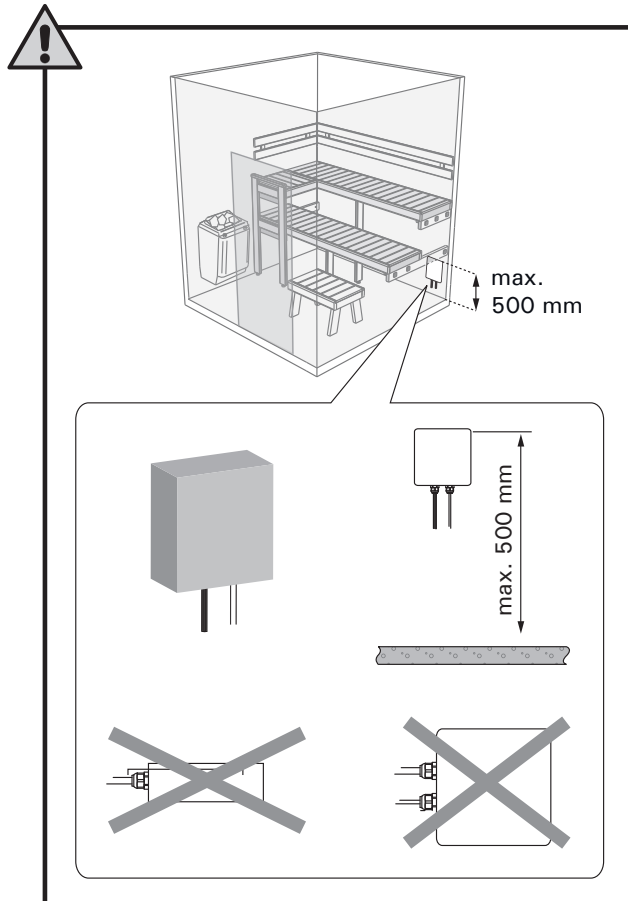

EAC

Адрес:
ООО «Харвия Рус»
191015, Россия, город
Санкт-Петербург,
улица Шпалерная, дом 54, литера В,
ОГРН 1157847200818
телефон: +78123258294
E-mail: spb@accountor.ru