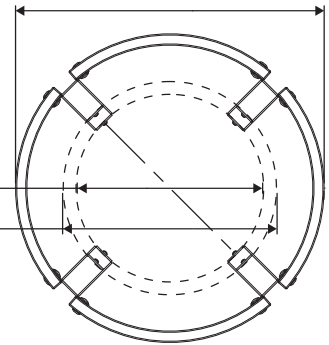

HPC3L, HPC4L, HPC10L

3000-3200 K
Lämmin valkoinen /
Warm white

520 mm

HPC3L Ø 320 mm
Cilindro 7-9 kW

HPC4L Ø 360 mm
Cilindro 11 kW

HARVIA

PL12
40951 Muurame
Finland
www.harvia.fi

230 V 1N~