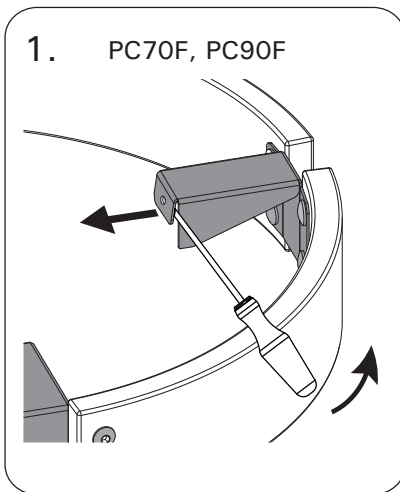

HPC3L, HPC4L, HPC10L

3000-3200 K
Lämmin valkoinen /
Warm white

520 mm

HPC3L Ø 320 mm
Cilindro 7-9 kW

HPC4L Ø 360 mm
Cilindro 11 kW

HARVIA

PL12
40951 Muurame
Finland
www.harvia.fi

230 V 1N~