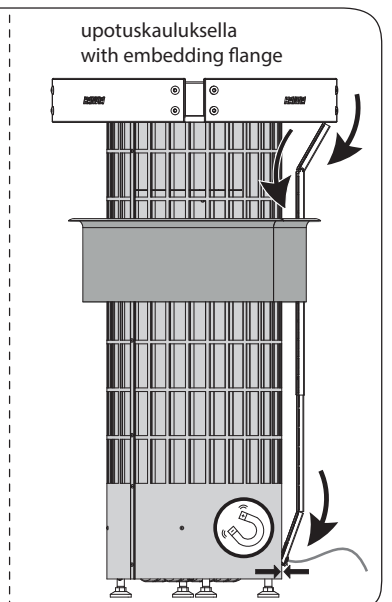

HPC3L, HPC4L, HPC10L

3000-3200 K
Lämmin valkoinen /
Warm white

520 mm

HPC3L Ø 320 mm
Cilindro 7-9 kW

HPC4L Ø 360 mm
Cilindro 11 kW

HARVIA

PL12
40951 Muurame
Finland
www.harvia.fi

230 V 1N~