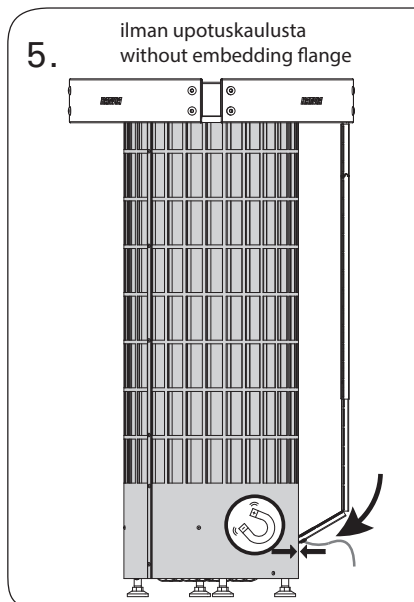

HPC3L, HPC4L, HPC10L

3000-3200 K
Lämmin valkoinen /
Warm white

520 mm

HPC3L Ø 320 mm
Cilindro 7-9 kW

HPC4L Ø 360 mm
Cilindro 11 kW

HARVIA

PL12
40951 Muurame
Finland
www.harvia.fi

230 V 1N~