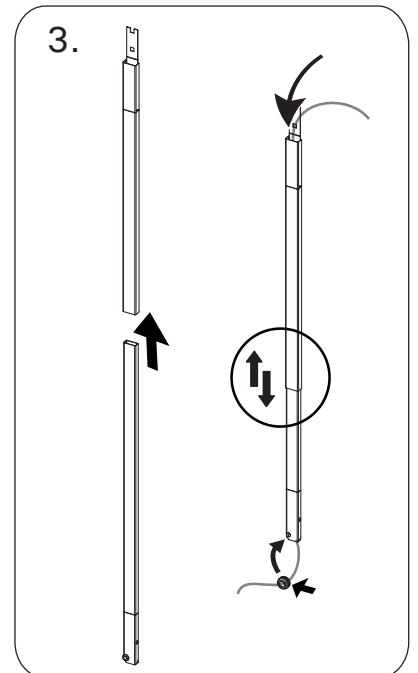

HPC3L, HPC4L, HPC10L

3000-3200 K
Lämmin valkoinen /
Warm white

520 mm

HPC3L Ø 320 mm
Cilindro 7-9 kW

HPC4L Ø 360 mm
Cilindro 11 kW

HARVIA

PL12
40951 Muurame
Finland
www.harvia.fi

230 V 1N~