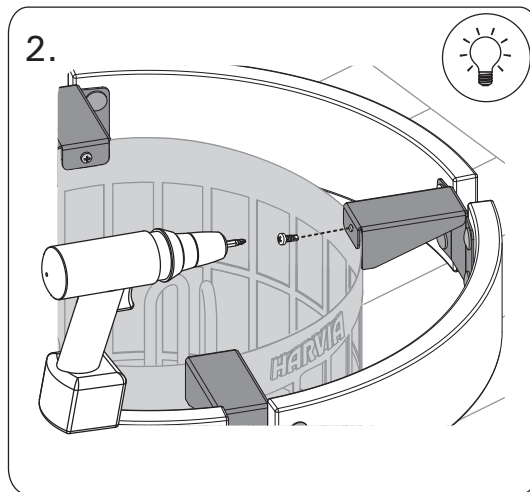

HPC3L, HPC4L, HPC10L

3000-3200 K
Lämmin valkoinen /
Warm white

520 mm

HPC3L Ø 320 mm
Cilindro 7-9 kW

HPC4L Ø 360 mm
Cilindro 11 kW

HARVIA

PL12
40951 Muurame
Finland
www.harvia.fi

230 V 1N~