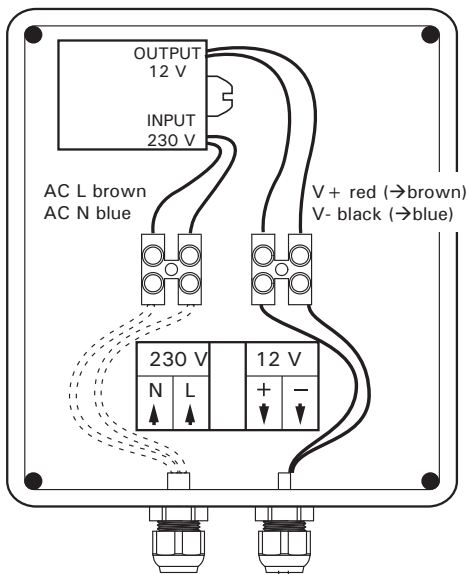

HPC3L, HPC4L, HPC10L

3000-3200 K
Lämmin valkoinen /
Warm white

520 mm

HPC3L Ø 320 mm
Cilindro 7-9 kW

HPC4L Ø 360 mm
Cilindro 11 kW

HARVIA

PL12
40951 Muurame
Finland
www.harvia.fi

230 V 1N~