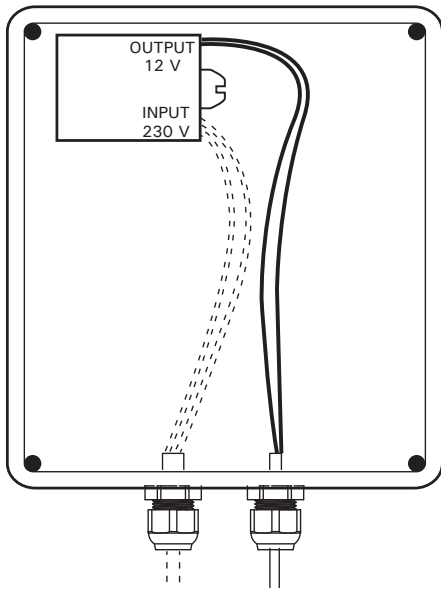

HPC3L, HPC4L, HPC10L

3000-3200 K
Lämmin valkoinen /
Warm white

520 mm

HPC3L Ø 320 mm
Cilindro 7-9 kW

HPC4L Ø 360 mm
Cilindro 11 kW

HARVIA

PL12
40951 Muurame
Finland
www.harvia.fi

230 V 1N~