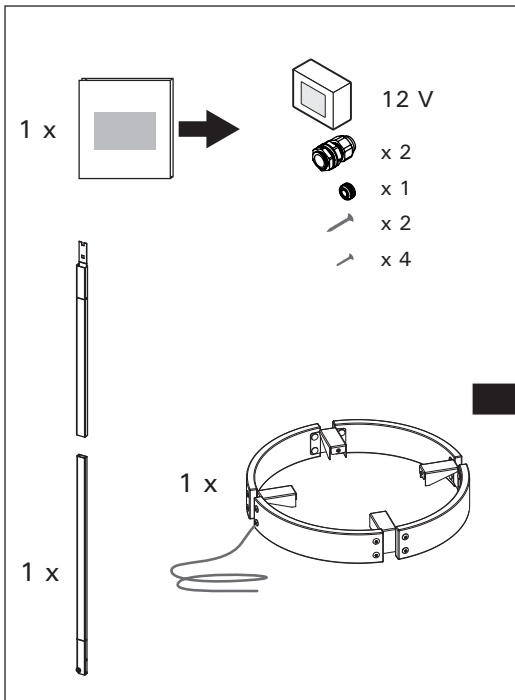

HPC3L, HPC4L, HPC10L

3000-3200 K
Lämmin valkoinen /
Warm white

520 mm

HPC3L Ø 320 mm
Cilindro 7-9 kW

HPC4L Ø 360 mm
Cilindro 11 kW

HARVIA

PL12
40951 Muurame
Finland
www.harvia.fi

230 V 1N~